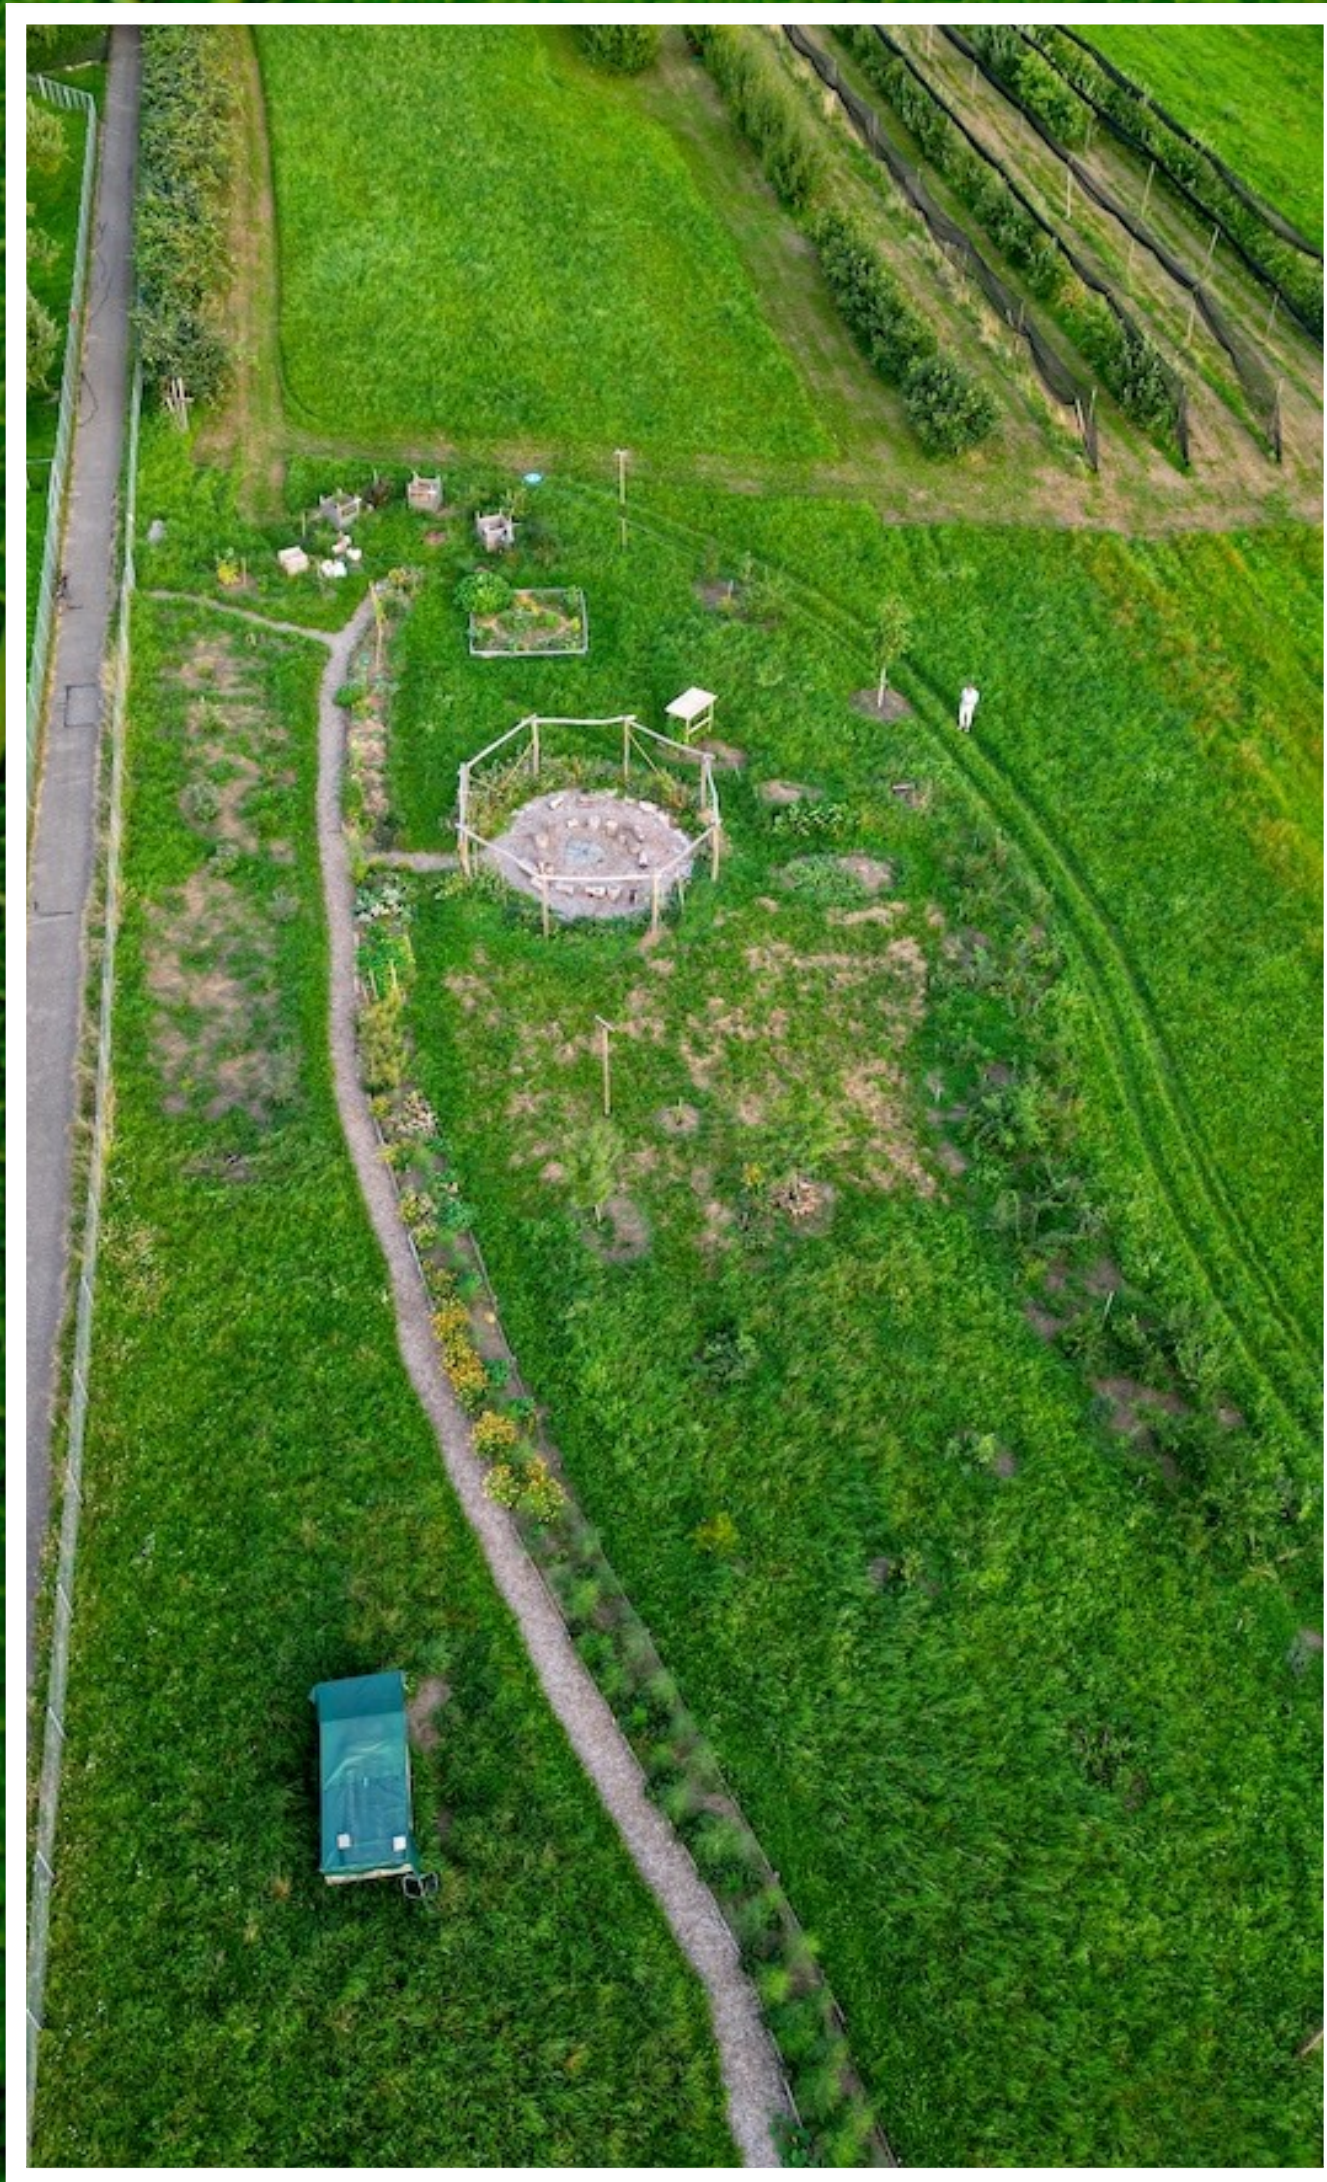

OASE KIRCHBÜHL

EIN PERMAKULTUR GEMEINSCHAFTSGARTEN
PROJEKT DER „LA 21 STÄFA“.

PHOTOPROJEKT; AUGUST 2023

Neue Perspektiven

... und mit dem Sonnenuntergang kommen die Schnecken