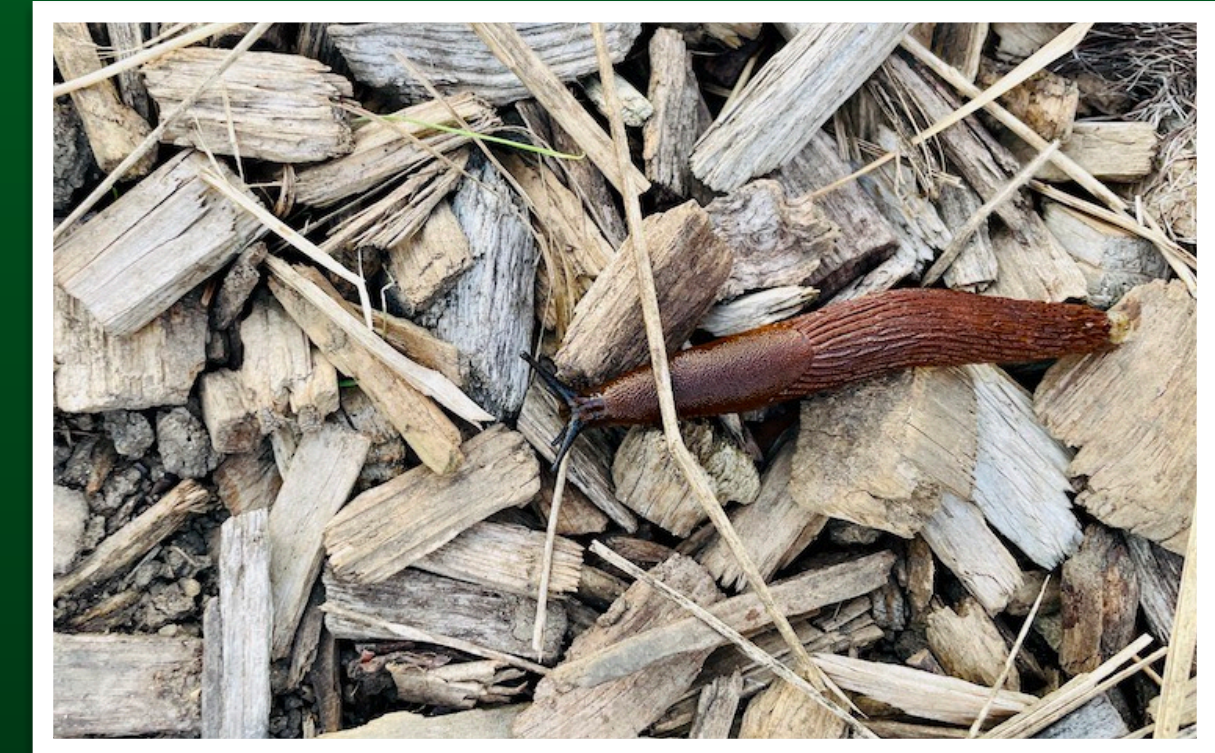

OASE KIRCHBÜHL

EIN PERMAKULTUR GEMEINSCHAFTSGARTEN
PROJEKT DER „LA 21 STÄFA“.

PHOTOPROJEKT; AUGUST 2023

Neue Perspektiven

... und mit dem Sonnenuntergang kommen die Schnecken